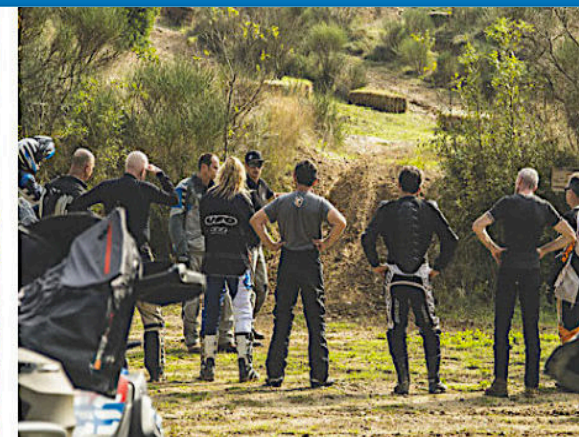

*AU CŒUR DE LA NATURE,
LE OFF-ROAD
S'OFFRE À VOUS.*

LE STAGE ENDURO BMW À NE PAS MANQUER

Situé dans un domaine viticole très étendu au cœur des Corbières, l'Enduro Park BMW est le site idéal pour progresser au guidon de votre moto ou d'une moto de location équipée TT.

Prestations :

- **JOUR 1 (8h30-18h30)** : accueil café et présentation du stage.
- Présentation des motos et des réglages techniques.
- Équipement des pilotes.
- Exercices statiques pour la découverte complète de la moto.
- Exercices en allure lente pour parfaire la maîtrise de la moto en off-road.
- Pique-nique champêtre et convivial à l'Oasis.
- Approfondissement de la maîtrise des motos.
- Mise en pratique sur les pistes du domaine.

HELICE MOTOS
LYON-NORD/ST-ETIENNE/VALENCE

LE STAGE ENDURO BMW À NE PAS MANQUER

- Retour à l'accueil / débriefing.
- Visite des chais et dégustation des vins du domaine.
- Dîner au restaurant de Lastours (La Bergerie).
- **JOUR 2 (8h30-17h)** : départ pour plateau d'entraînement.
- Exercices d'échauffement et d'équilibre sur la moto.
- Présentation technique : ABS, ASC, freinage, position...
- Balade de mise en application des notions acquises.
- Déjeuner convivial dans le domaine.
- Grande balade plaisir, découverte du domaine de Lastours.
- Fin de l'événement, remerciements et diplômes.
- **Aller / Retour** : départ de Rhône-Alpes jeudi 23 septembre à 9h, parcours via les Cévennes et le Haut Languedoc. Retour direct dimanche 26. Déjeuner typique dans un village (à votre charge). Hébergement en gîte *** 3 nuits et dîner au cœur du domaine.

LE STAGE ENDURO BMW À NE PAS MANQUER

Stage de pilotage 2 journées (11 & 12 septembre) : 600 €

3 nuitées base chambre twin + 2 dîners (10 & 13 / 9) au Domaine de Lastours : 285 €

Option : mise à disposition d'une moto tout équipée sur les 2 jours, de 239 € (R 850 GS) à 289 € (R 1250 GS / GSA, châssis bas si besoin). Location d'équipements : nous consulter.