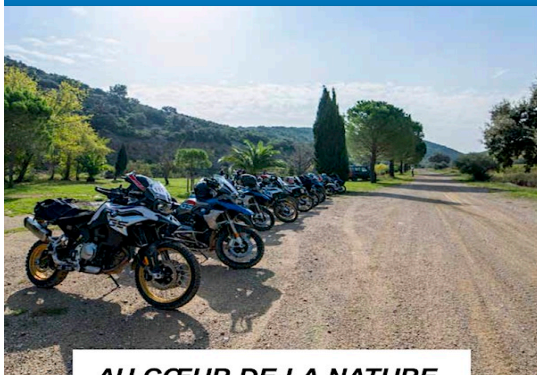

BOX EXPERIENCE ENDURO PARK

DU SAMEDI 26 AU MARDI 29 SEPTEMBRE 2020

AU CŒUR DE LA NATURE,
LE OFF-ROAD
S'OFFRE À VOUS.

LE STAGE ENDURO BMW À NE PAS MANQUER

Situé dans un domaine viticole très étendu au cœur des Corbières, l'Enduro Park BMW est le site idéal pour progresser au guidon de votre moto ou d'une moto de location équipée TT.

Programme :

Samedi 26/09 - De 8h à 18h30. Départ de Rhône-Alpes, parcours par les Cévennes et le Haut Languedoc. Halte déjeuner dans une auberge conviviale et pauses incluses.

Remise des chambres « La Bergerie » (base twin), dîner au restaurant « La Bergerie ».

Dimanche 27/09. Présentation des motos et des réglages techniques.

- Équipement des pilotes.
- Exercices statiques pour la découverte complète de la moto.
- Exercices en allure lente pour parfaire la maîtrise de la moto en off-road.
- Pique-nique champêtre et convivial à l'Oasis.