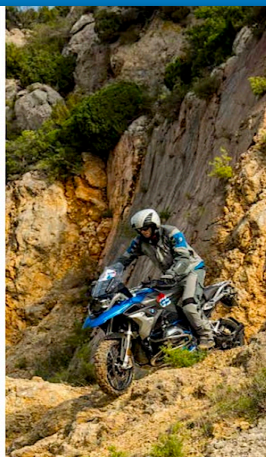

BOX EXPERIENCE ENDURO PARK

DU SAMEDI 26 AU MARDI 29 SEPTEMBRE 2020

AU CŒUR DE LA NATURE,
LE OFF-ROAD
S'OFFRE À VOUS.

LE STAGE ENDURO BMW À NE PAS MANQUER

Situé dans un domaine viticole très étendu au cœur des Corbières, l'Enduro Park BMW est le site idéal pour progresser au guidon de votre moto ou d'une moto de location équipée TT.

Dimanche 27/09. Présentation des motos et des réglages techniques.

- Équipement des pilotes.
- Exercices statiques pour la découverte complète de la moto.
- Exercices en allure lente pour parfaire la maîtrise de la moto en off-road.
- Pique-nique champêtre et convivial à l'Oasis.