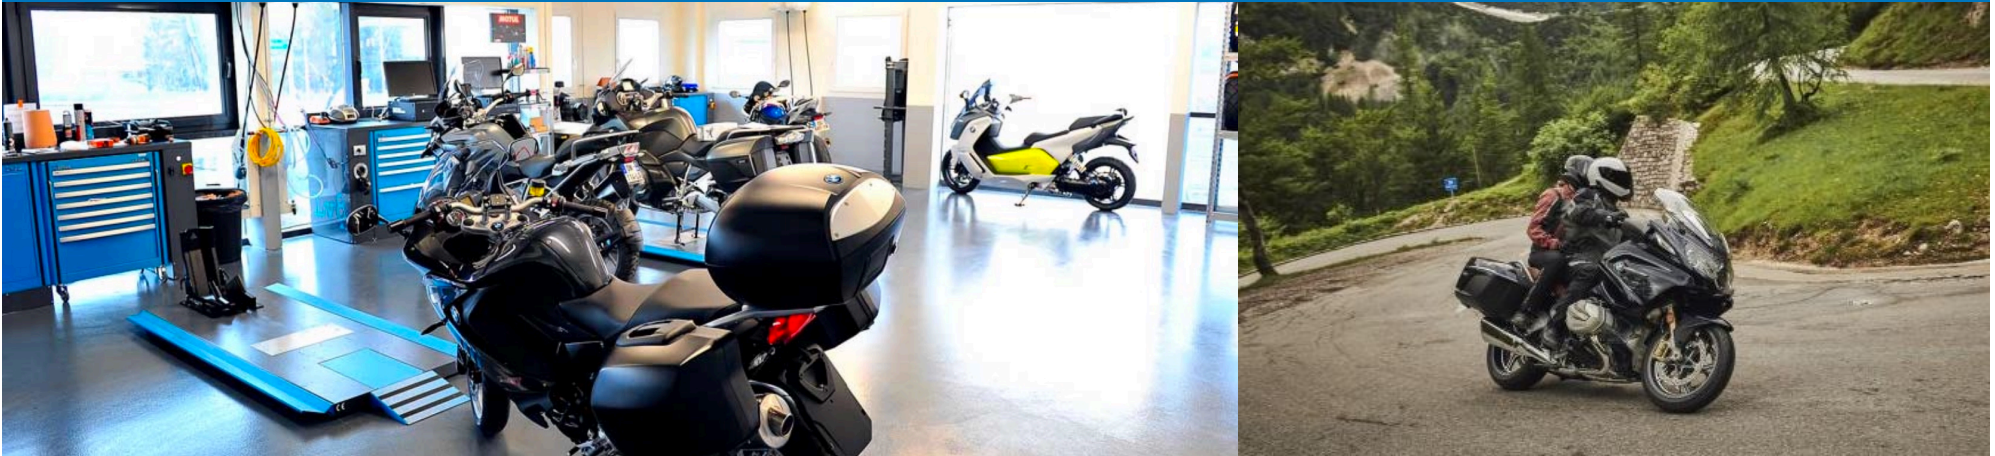

SOIRÉE “TECHNIQUE” HELICE MOTOS

HELICE ST-ETIENNE - JEUDI 10 JANVIER 2019

BMW Motorrad

LES PETITS GESTES QUI COMPTENT

Votre concession BMW HELICE MOTOS vous ouvre les portes de son orfèvrerie le jeudi 10 à partir de 18h30. Venez découvrir l'univers de nos ateliers et participez sur des interventions auprès de nos Techniciens.