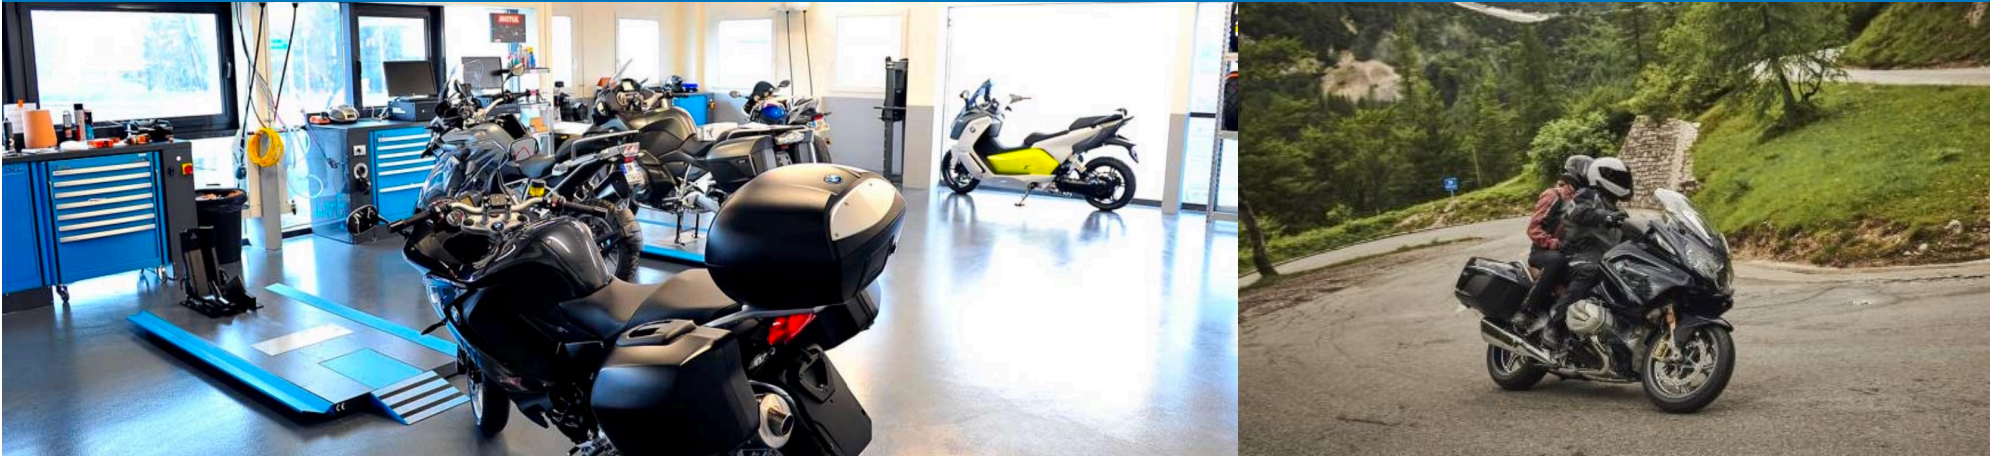

# SOIRÉE “TECHNIQUE” HELICE MOTOS

HELICE 26 – JEUDI 24 JANVIER 2019

## LES PETITS GESTES QUI COMPTENT

Votre concession BMW HELICE MOTOS vous ouvre les portes de son orfèvrerie le jeudi 24 à partir de 18h30. Venez découvrir l'univers de nos ateliers et participez sur des interventions auprès de nos Techniciens.