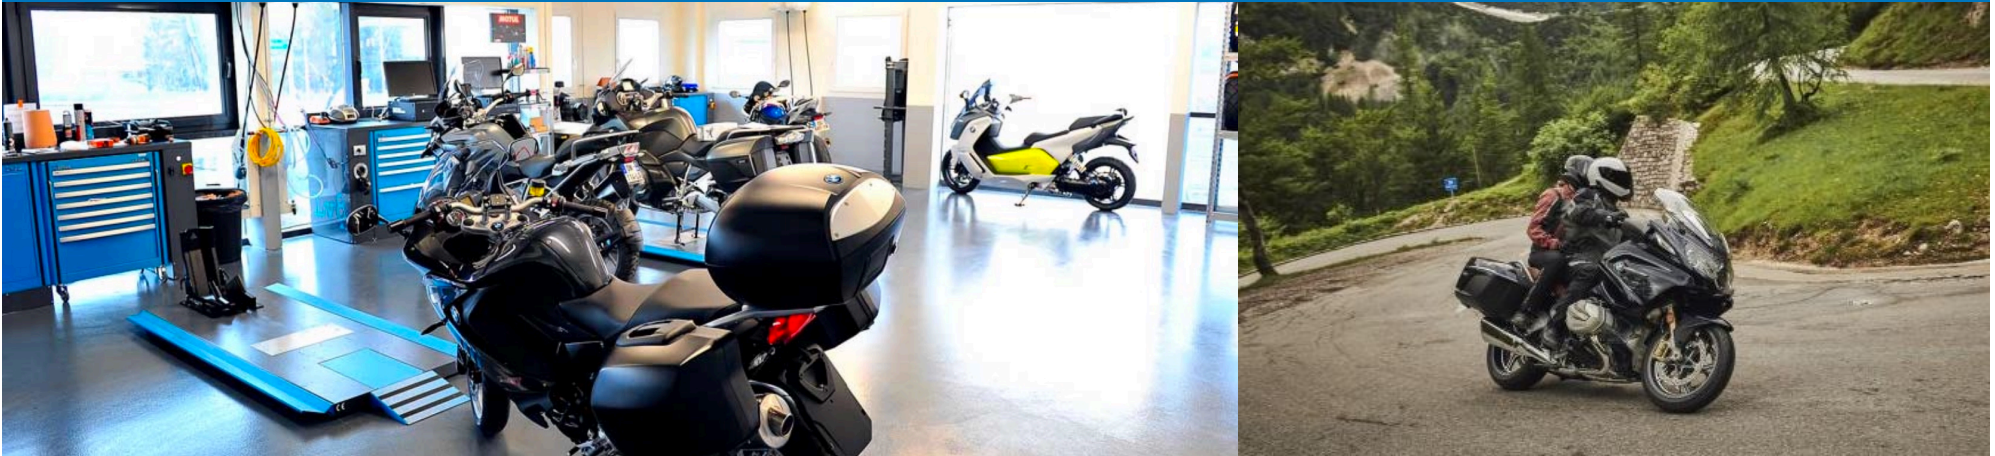

SOIRÉE “TECHNIQUE” HELICE MOTOS

HELICE 69 – JEUDI 17 JANVIER 2019

BMW Motorrad

LES PETITS GESTES QUI COMPTENT

Votre concession BMW HELICE MOTOS vous ouvre les portes de son orfèvrerie le jeudi 17 à partir de 18h30. Venez découvrir l'univers de nos ateliers et participez sur des interventions auprès de nos Techniciens.